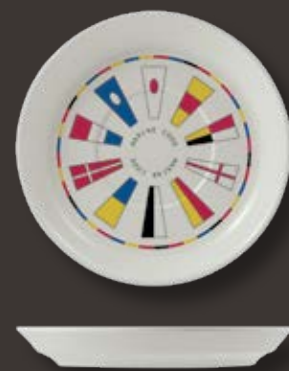

LINEA MARINE CODE

MARINE CODE LINE

Tazzina da caffè
Espresso cup

Ø 7,5 cm - H 4,7 cm

80 ml

65 g

Melamina BPA Free

Box: 100 pezzi/pieces

Piattino rotondo
Round saucer

Ø 13 cm - H 2,1 cm

75 g

Melamina BPA Free

Box: 100 pezzi/pieces

Tazza da tè
Tea cup

Ø 8,8 cm - H 6,8 cm

250 ml

130 g

Melamina BPA Free

Box: 50 pezzi/pieces

ART. U145

Piattino rotondo
Round saucer

Ø 14,9 cm - H 2,1 cm

95 g

Melamina BPA Free

Box: 50 pezzi/pieces

COLORI - COLORS

○ T70W88BB

○ U13W88BB

○ T25088BB

○ U14588BB